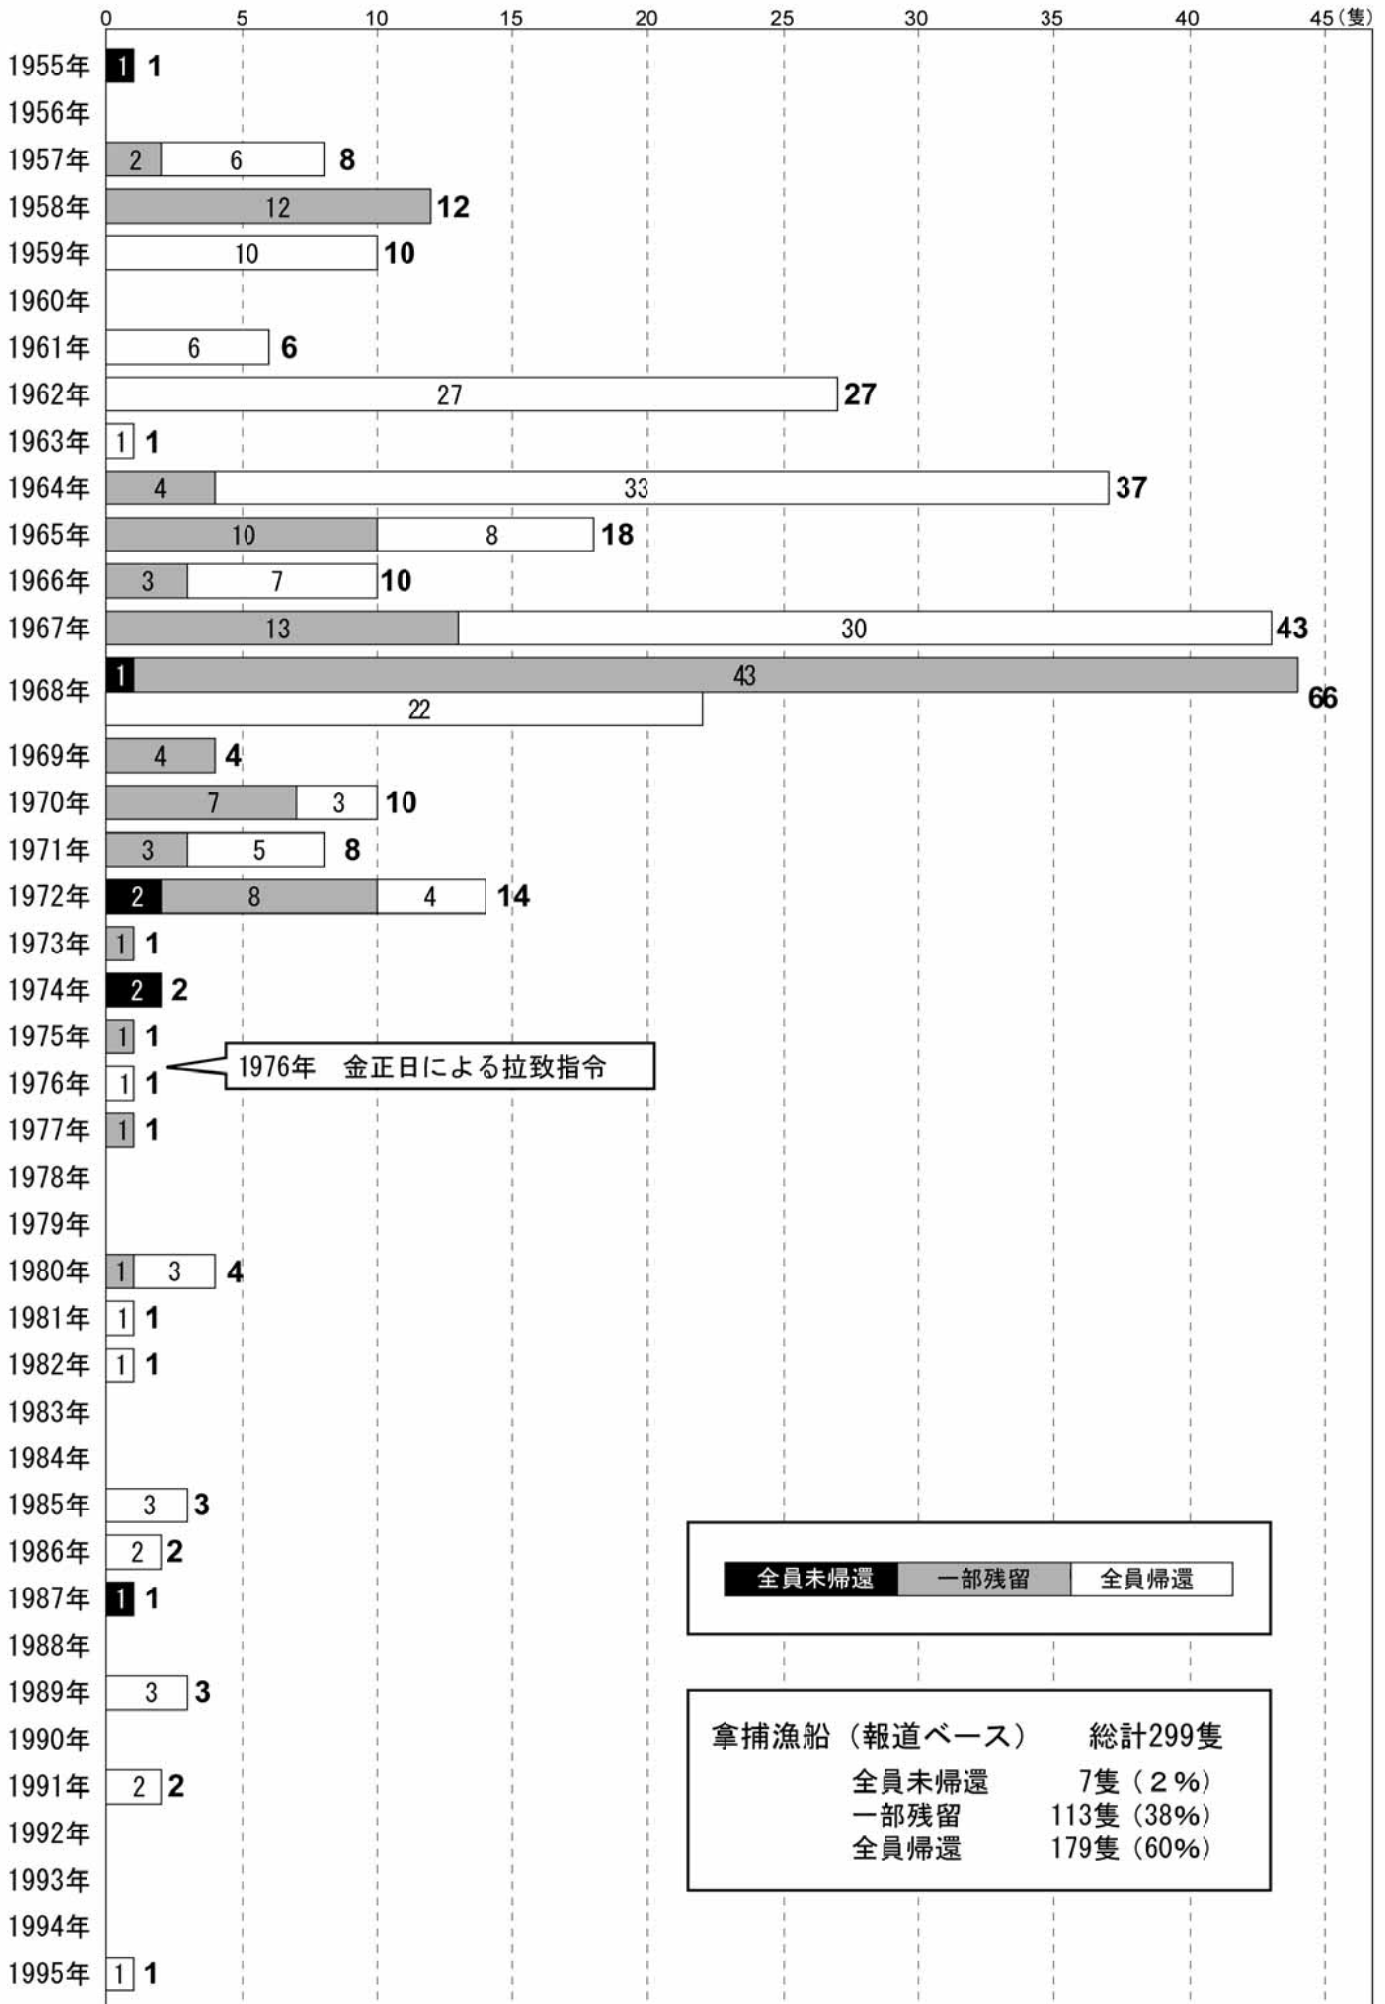

北朝鮮による漁船拿捕と漁民送還状況

1976年 金正日による拉致指令

全員未帰還
一部残留
全員帰還

拿捕漁船 (報道ベース)	総計299隻
全員未帰還	7隻 (2%)
一部残留	113隻 (38%)
全員帰還	179隻 (60%)